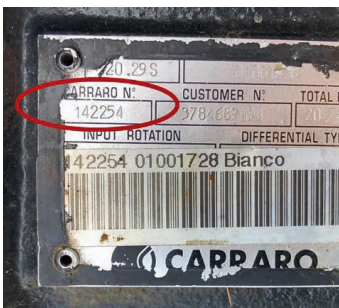

GUIDE HITTA DEN RÄTTA RESERVDELEN

SÅ HÄR BESTÄLLER DU I 3 STEG

1. De uppgifter du behöver när du beställer är placerade på framaxeln.

2. Hitta och rengör den lilla metallplattan som är monterad på axeln.

3. Notera typnumret på axeln och skicka numret till oss.

ZF Parts

Ange det 10-siffriga ZF-numret, och få en offert på originaldelar till den aktuella axeln eller transmissionen. Få tillskickat en katalog om så önskas.

Vi kan göra korshänvisningar till en lång rad OEM-artikelnr.

UTVALDA STORSÄLJARE

Carraro

Brand	Modell	Nummer
Case	580LE-SLE	135380
Case	580SK	126139
Case	590SLE	138632
Case	580SLE	139006
Case	595	134237
Case	CS120	134756
Case	CS150	141181
Case	CVX160	142119
Case	CX50-100	143781
Case	CX100	125650
Case	MX110	134853
Case	MX150/170	133705
Case	Maxxum	133297
Claas	890 Jaguar	339595
Claas	Ares 640	133580
Claas	Ares 640	138521
Claas	Ares 735	136671
Class	Arez 735	142120
Claas	Ranger 975T	139274
Deutz	180.7	641473
Deutz	Agrotron 150	641660
Deutz	TTV	641658
Fermec	750	134213
Fermec	750	134324
Fermec	965	128802
Fermec	965	128803
Ford	675D	134325
Ford	6410	122965
Ford	6610	122985
Ford	6610	122965
Ford	810	124961
Ford	7810	125150
Ford	8210	122967
Ford	8340	125152
Hydrema	614	134045
Hydrema	614	134046
Hydrema	906A	125734
Hydrema	906A	125733
Hydrema	912	139548
Hydrema	912	140146
Hydrema	912	143694
Hydrema	928	142952
Komatsu	97S	642681
Landini	Straland 240	144514
Massey Ferguson	50HX	119971
Massey Ferguson	50 HX	125843
Massey Ferguson	6270	142134
Mc Cormick		141533
Mc Cormick	ZTX230	148305
New Holland	655C	124742
New Holland	655C	124743
New Holland	655C	124768
New Holland	CVT/TVT	143409
New Holland	LB115	140060
New Holland	LB115B	140060
New Holland	LB115B	644222
New Holland	LB115B	644224
New Holland	NH95	67049
New Holland	TVT155	142119
Valmet	9000	119361
Valtra	8550	138175
Valtra	T160	147192