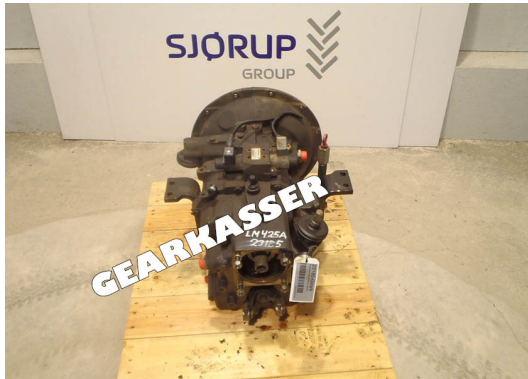

Uheldige maskiner

Brand- eller trafikskade er typisk uheldene - Maskinen er totalskadet, men **ikke** reservedelene.

Vi sikrer **gode, kvalitets reservedele** da komponenterne oftest har arbejdet ganske **få timer**.

Samme høje kvalitet som altid

Entreprenør reservedele hører under samme ophugs-afdeling som traktorer - processen er derfor fuldstændig ens og udført af de selv samme, kompetente medarbejdere.